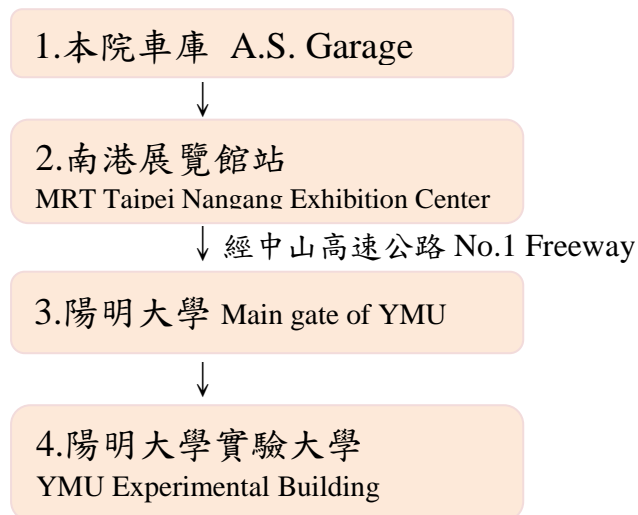

(二) 路線暨搭車點 Free bus route & stops:

1.本院車庫 A.S. Garage

↓ 經北二高 No.3 Freeway

2.交通大學中正堂  
NCTU Chung Cheng Auditorium

↓

3. 清華大學化學館  
Chemistry Building at NTHU

※回程：循原路返院 Take the same route back to A.S.

### 四、陽明線 YMU Line

(一)行駛時間暨班表：2018年9月10日至2019年1月15日止（寒暑假停

駛）Period& Schedule：This line is in operation from 2018/9/10 to

2019/1/15；No service：Winter and Summer vacation)

※ 配合陽明學程時間

行駛日期 Weekday	發車時間 Departure Time/ Date		起點→終點 Outset→Destination
週一 Mon.	9:00	9/10~12/17	陽明大學 YMU→中研院 A.S.
	12:20	9/10~12/17	中研院 A.S.→陽明大學 YMU
	12:30	9/10~2019/1/7	陽明大學 YMU→中研院 A.S.
週三 Wed.	12:30	9/12~2019/1/2	陽明大學 YMU→中研院 A.S.
週四 Thurs.	13:30	9/13~12/6	陽明大學 YMU→中研院 A.S.
	16:40	9/13~12/6	中研院 A.S.→陽明大學 YMU
週五 Fri.	12:20	9/21~預計 2019 年 1 月初	中研院 A.S.→陽明大學 YMU
	15:30	9/21~預計 2019 年 1 月初	陽明大學 YMU→中研院 A.S.

**(二)路線暨搭車點 Free bus route & stops:**

※回程：循原路返院 The return trip is in a reverse direction .

**五、行經捷運南港展覽館站 SPOT—MRT Taipei Nangang Exhibition Center**

**(一) 行駛時間暨班表 Period& Schedule: 同中央清大線及陽明線 Follow(the same as) NCU→NTHU Line& YMU Lin ; (寒暑假停駛) No service : Winter and Summer vacation**

**(二)搭車地點 stops are as follows:**

- 往南港展覽館捷運站→本院車庫  
(MRT Taipei Nangang Exhibition Center→A.S. Garage)
- 返中研院：經貿二路南港展覽館捷運站對面公車站牌前  
back to A.S. : Please alight Jingmao 2nd Rd. on the opposite side of  
MRT Taipei Nangang Exhibition Center